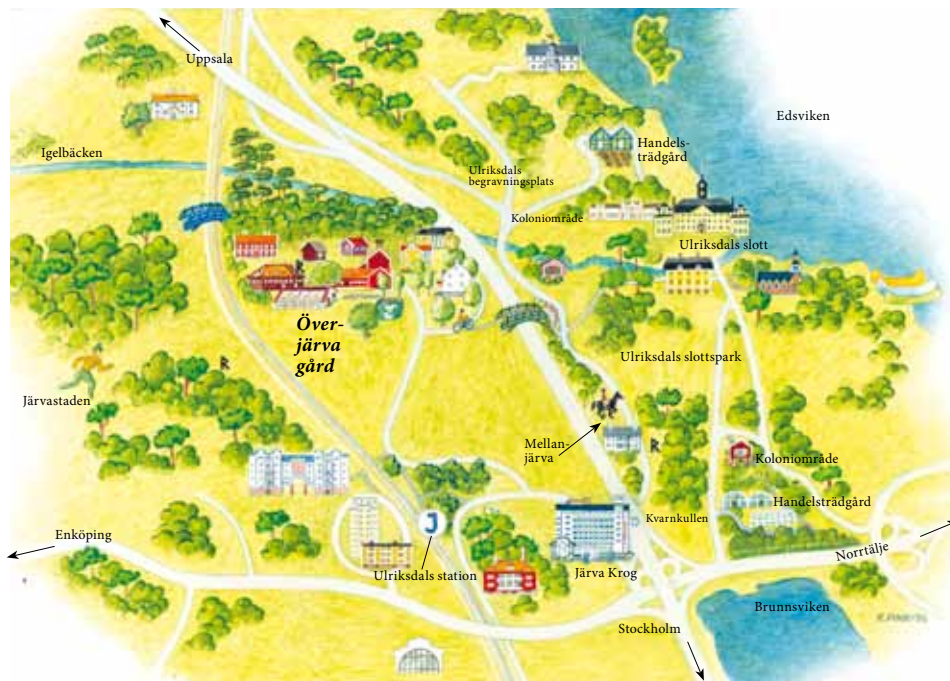

www.overjarvagard.se